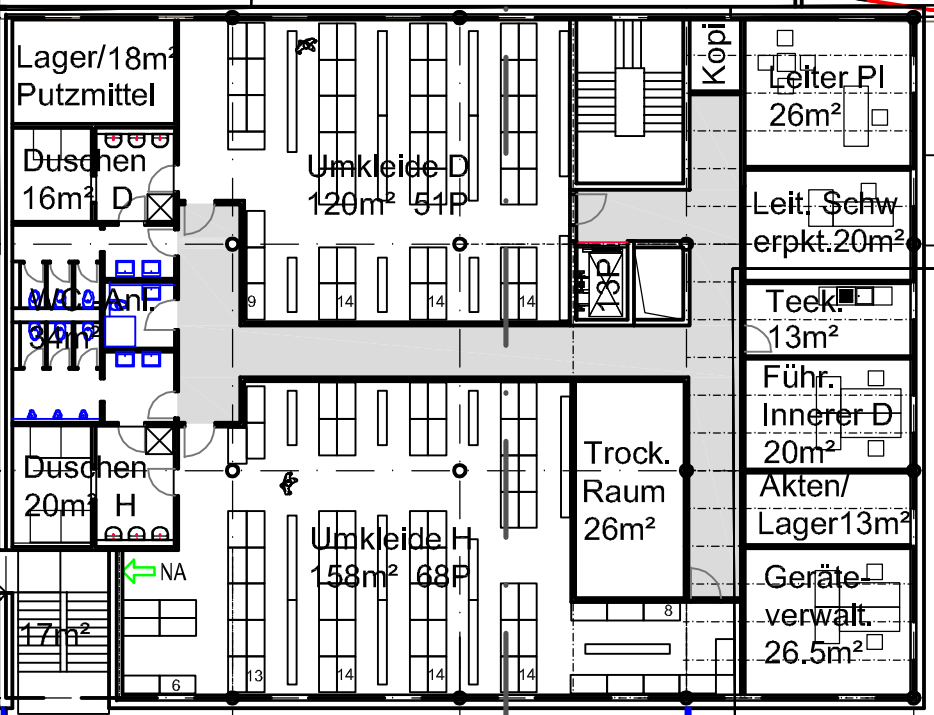

216

182

c									
b									
a									
Datum:		Änderungen:		Projekt:		Bahnhof Rheydt		Sachbearbeitung:	
				EWMG		Entwurfsteile		Geschäftsbereich Immobilien	
				ENTWICKLUNGSGESELLSCHAFT		1. Obergeschoss		Verwaltung und Entwicklung	
				DER STADT MÜNCHENGLADBACH MBH					
Projekt Nr.:		Datum:		Maßstab:		19.007		07.01.2020	
				1 : 250					

201

198

247

Polizei 710 m² BGF, ca. 585 m² NF (0.82)

Büro- u. Geschäftshaus 480 m² BGF, ca. 395 m² NF (0.82)

07

TG Ein- Ausfahrt

1.OBERGESCHOSS +4.00