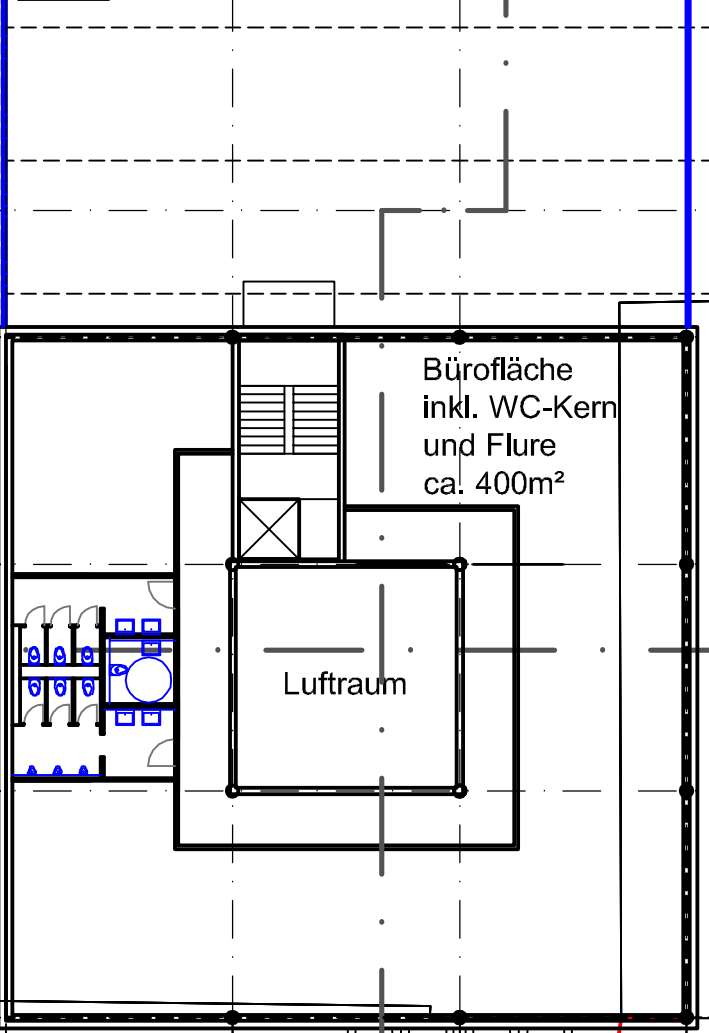

216

182

c									
b									
a									
Datum:		Änderungen:		Projekt:		Bahnhof Rheydt		Sachbearbeitung:	
				EWMG		Entwurfsteile		Geschäftsbereich Immobilien	
				ENTWICKLUNGSGESELLSCHAFT		1. Obergeschoss		Verwaltung und Entwicklung	
				DER STADT MÜNCHENGLADBACH MBH					
Projekt Nr.:		Datum:		Maßstab:		19.007		07.01.2020	
				1 : 250					

201

198

247

Polizei 710 m² BGF, ca. 585 m² NF (0.82)

Büro- u. Geschäftshaus 480 m² BGF, ca. 395 m² NF (0.82)

07

TG Ein- Ausfahrt

1.OBERGESCHOSS +4.00